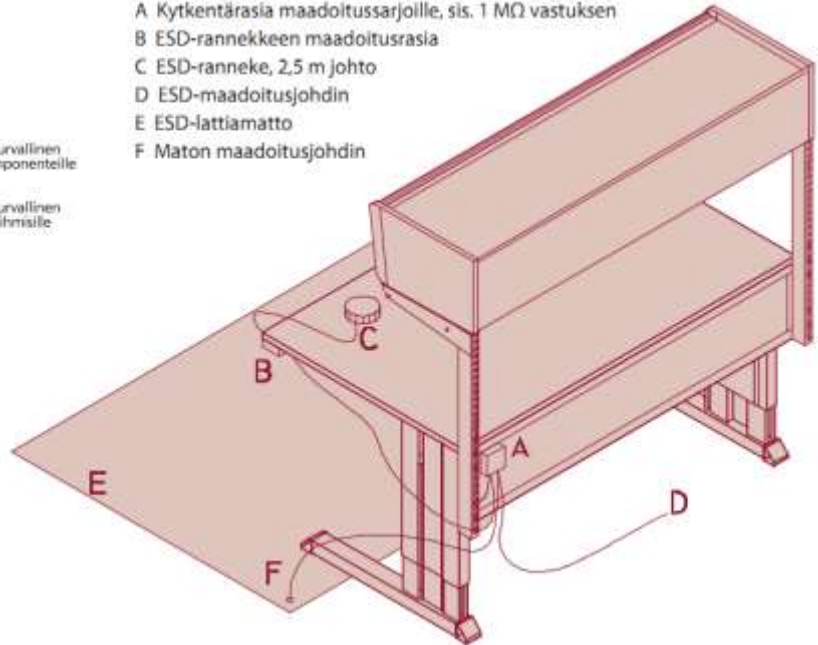

ESD-VARUSTEET

- Staattisen sähkön purkaukset aiheuttavat usein häiriöitä elektronisissa laitteissa: herkät komponentit voivat tuhoutua heti tai vika voi ilmetä myöhemmin.
- TEKLAB tarjoaa sähkötyöpaisteisiin kattavat ESD-suojausjärjestelmät, jotka auttavat välttämään ESD-ongelmia.

- A Kytkentärasia maadoitussarjoille, sis. 1 MΩ vastuksen
- B ESD-rannekkeen maadoitusrasia
- C ESD-ranneke, 2,5 m johto
- D ESD-maadoitusjohdin
- E ESD-lattiamatto
- F Maton maadoitusjohdin

Malli	Kuvaus
ESDSETI	ESD-maadoitussarja työpisteelle: ESD-kytkentärasia, työpisteen ESD-maadoitussarja, ESD-rannekkeen maadoitussarja, 2 kpl ESD-rannekkeita
ESDMATI	ESD-lattiamatto, 2000 x 1250 mm, ESD-maadoitusjohdin
ESDMAT2X2	ESD-lattiamatto, 2000 x 2000 mm, ESD-maadoitusjohdin

LABORATORION ESD-PAKETTI

- ESD-testausasema, 1 kpl
 - ESD-ranneke ja kenkätesteri
 - Testausohjetaulu
 - Seinäkiinnitysarja
- ESD-takit, 20 kpl
 - Unisex-malli
 - Puolijohtava materiaali
 - Pestävissä ilman puolijohtavuuden heikkenemistä
- ESD-kenkäsuojat, 100 paria
 - ESD-kenkäsuojat puolijohtavalla teipillä