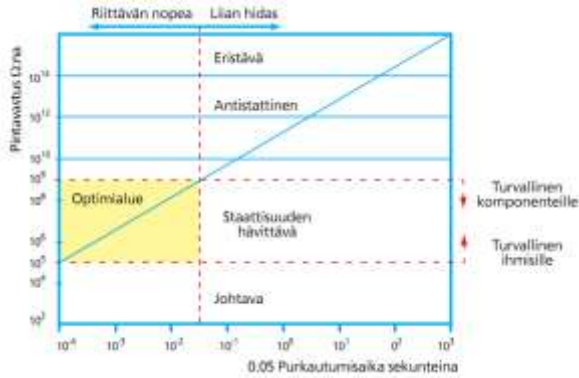

ESD-VARUSTEET

- Staattisen sähkön purkaukset aiheuttavat usein häiriöitä elektronisissa laitteissa: herkät komponentit voivat tuhoutua heti tai vika voi ilmetä myöhemmin.
- TEKLAB tarjoaa sähkötyöpaisteisiin kattavat ESD-suojausjärjestelmät, jotka auttavat välttämään ESD-ongelmia.